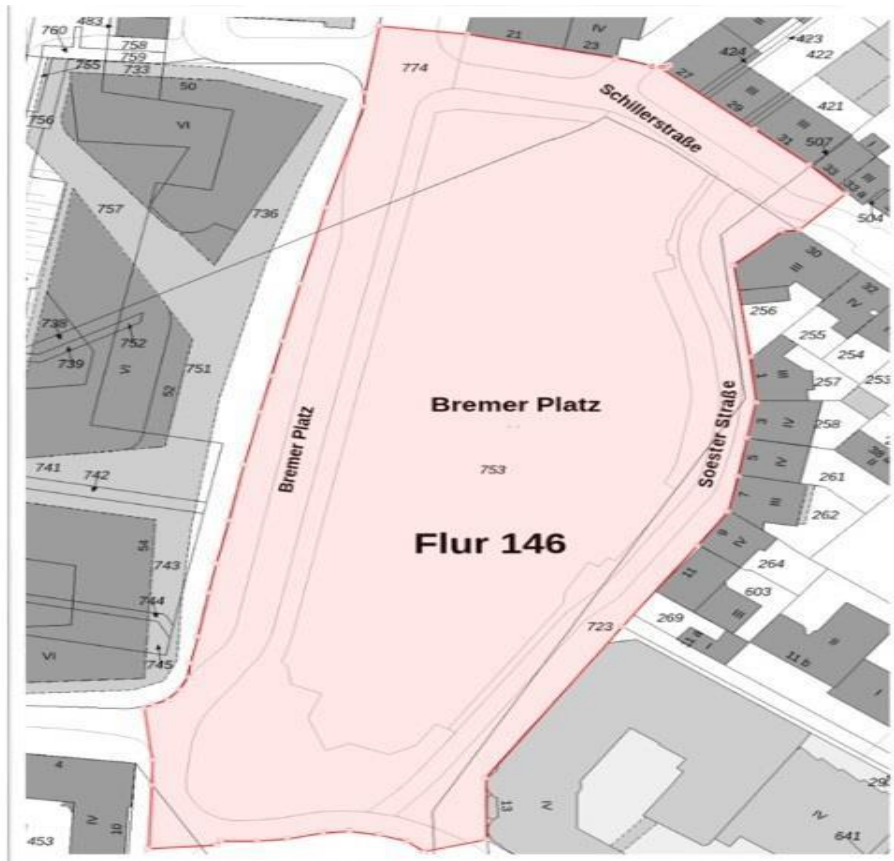

Münster (Bremer Platz)

Zeitliche Begrenzung: Für die Waffenverbotszone ist ein Geltungsbereich ohne zeitliche Einschränkung vorgesehen.

Nördliche Begrenzung: Einschließlich Schillerstraße Höhe Hausnummer 21 bis Hausnummer 33a.

Westliche Begrenzung: Einschließlich Bremer Platz begrenzt durch Schillerstraße und Hamburger Straße.

Östliche Begrenzung: Einschließlich Soester Straße begrenzt durch Schillerstraße und Hamburger Straße.

Südliche Begrenzung: Einschließlich Hamburger Straße begrenzt durch Soester Straße und Bremer Straße.