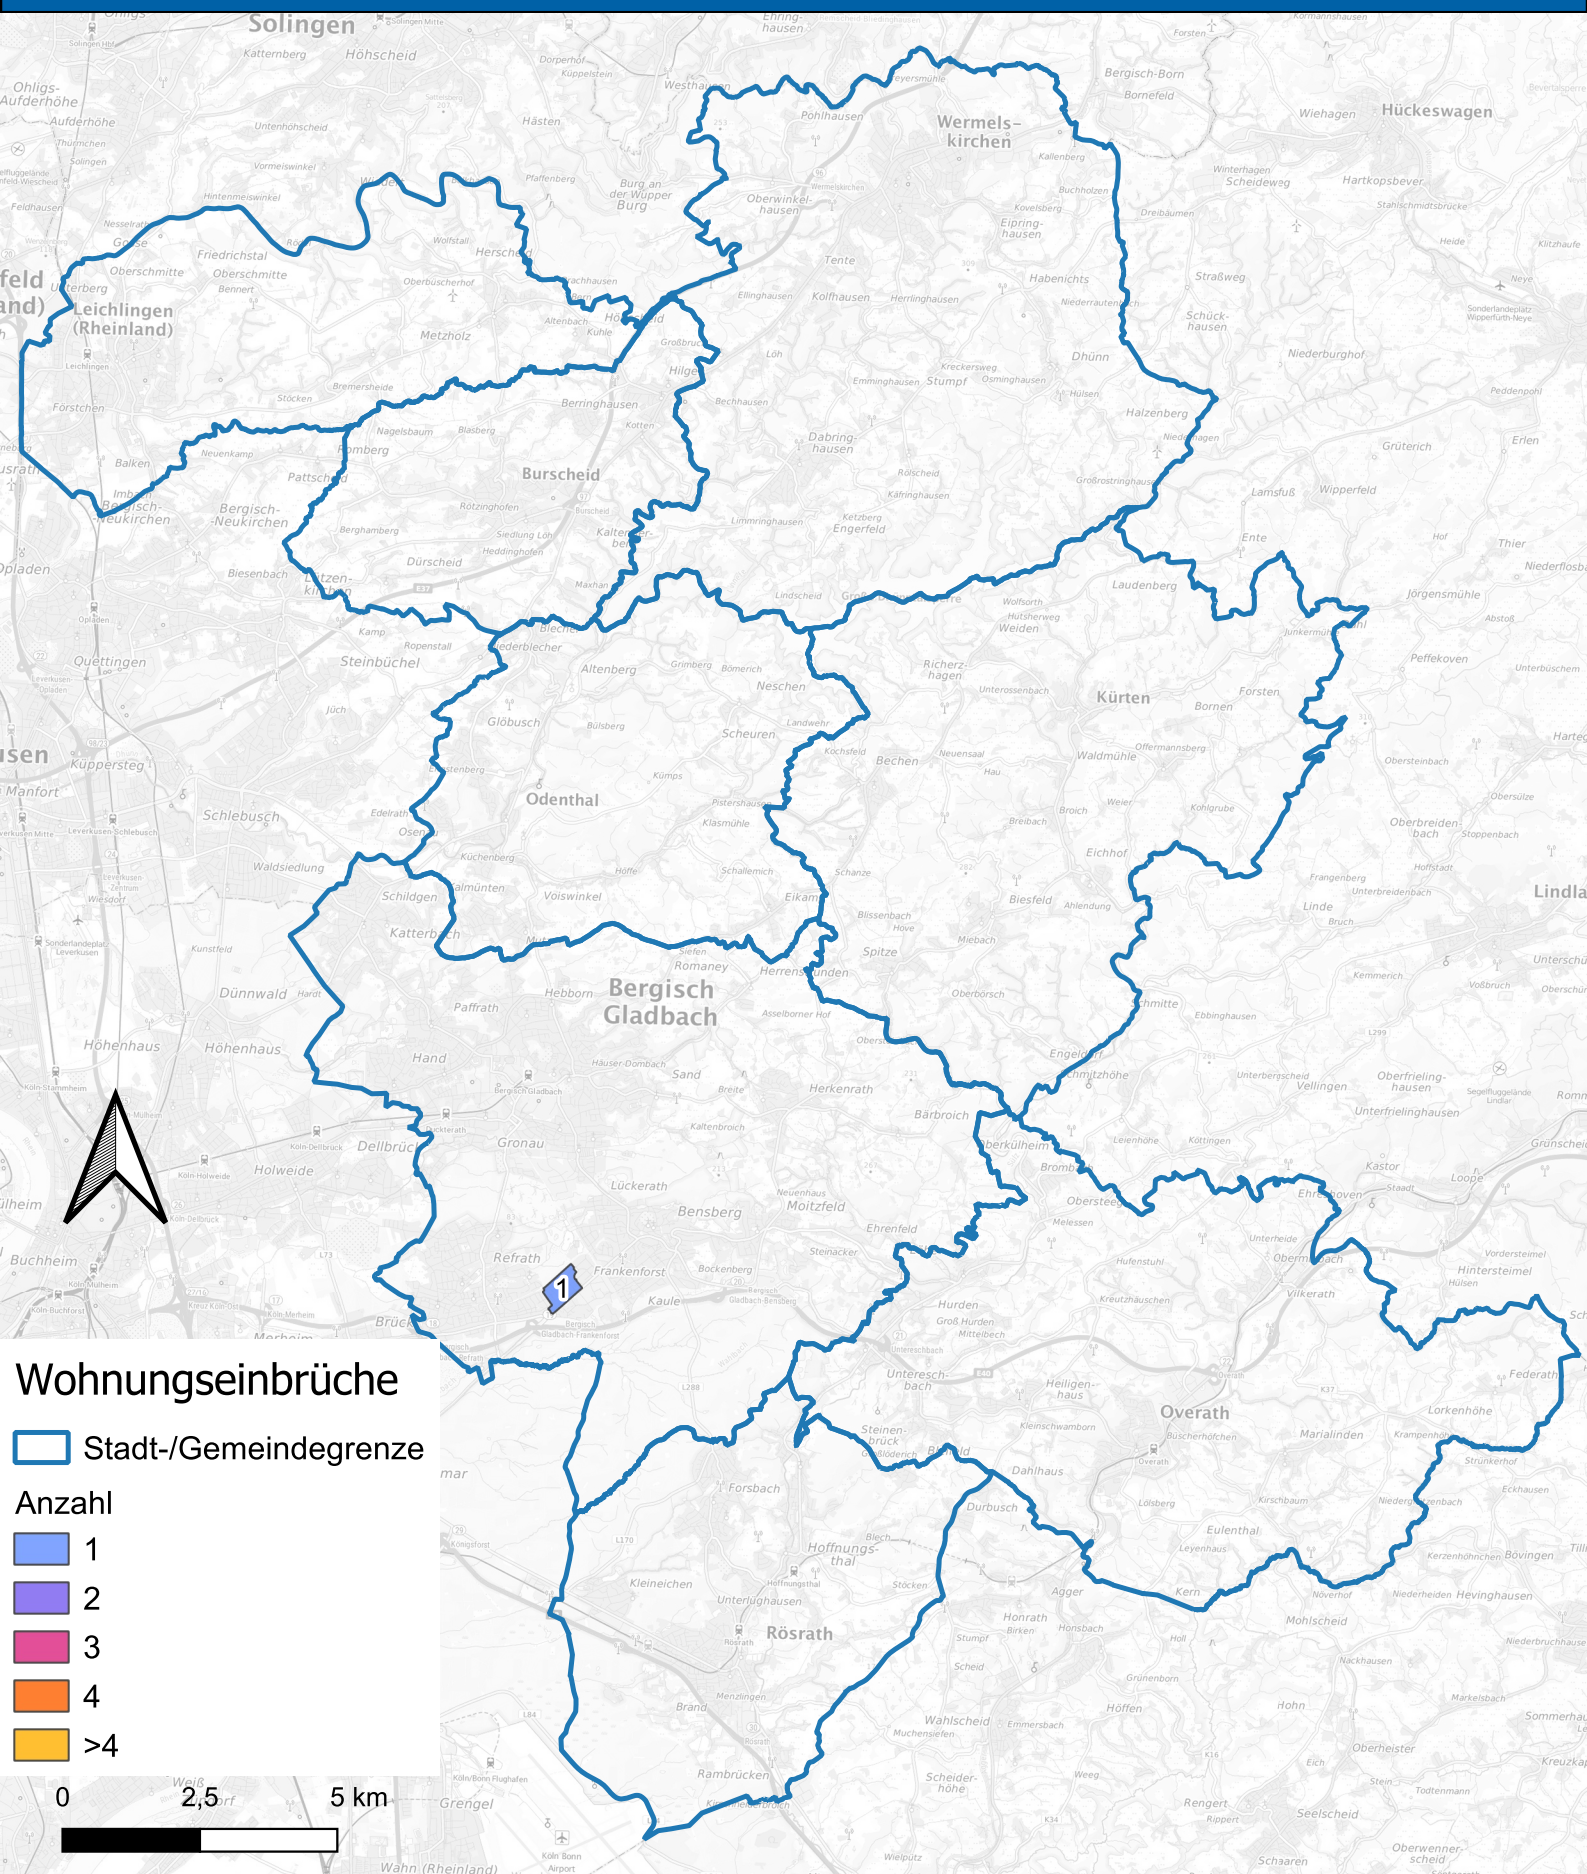

Wohnungseinbruchsradar für den Rheinisch-Bergischen Kreis vom 24.03.2025 bis 30.03.2025

Hintergrundkarte: © Bundesamt für Kartographie und Geodäsie (2024)

Informationen zu Präventionshinweisen und Beratungsstellen der Polizei NRW finden Sie hier ["https://polizei.nrw/artikel/riegel-vor-sicher-ist-sicherer"](https://polizei.nrw/artikel/riegel-vor-sicher-ist-sicherer)

POLIZEI
Nordrhein-Westfalen
Rheinisch-Bergischer Kreis