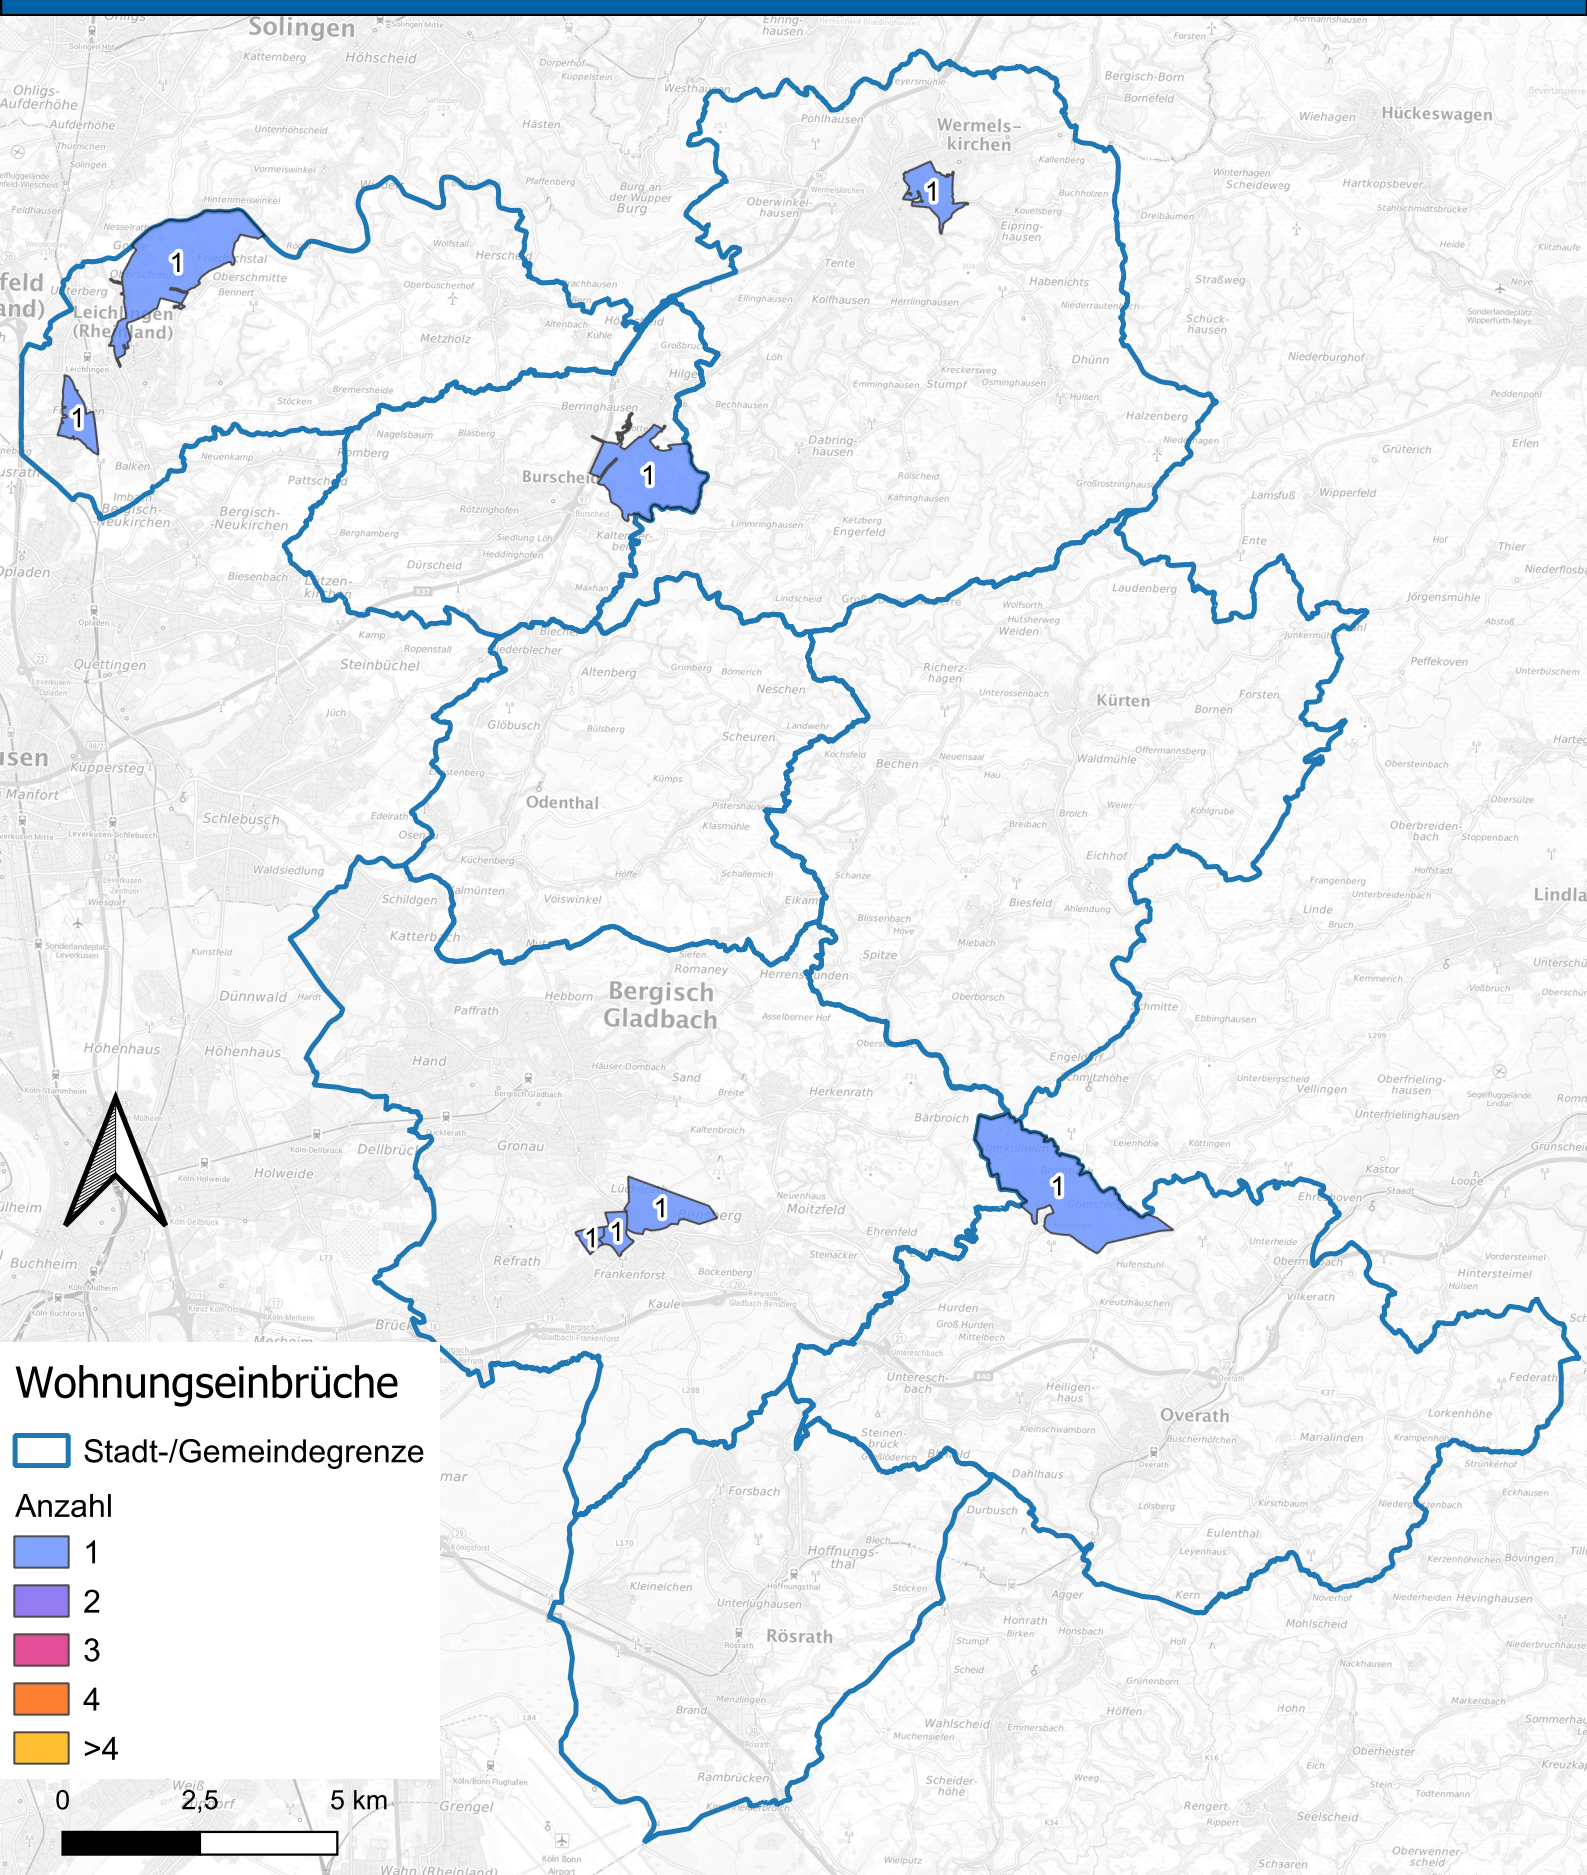

Wohnungseinbruchsradar für den Rheinisch-Bergischen Kreis vom 17.03.2025 bis 23.03.2025

Hintergrundkarte: © Bundesamt für Kartographie und Geodäsie (2024)

Informationen zu Präventionshinweisen und Beratungsstellen der Polizei NRW finden Sie hier ["https://polizei.nrw/artikel/riegel-vor-sicher-ist-sicherer"](https://polizei.nrw/artikel/riegel-vor-sicher-ist-sicherer)

POLIZEI
 Nordrhein-Westfalen
 Rheinisch-Bergischer Kreis