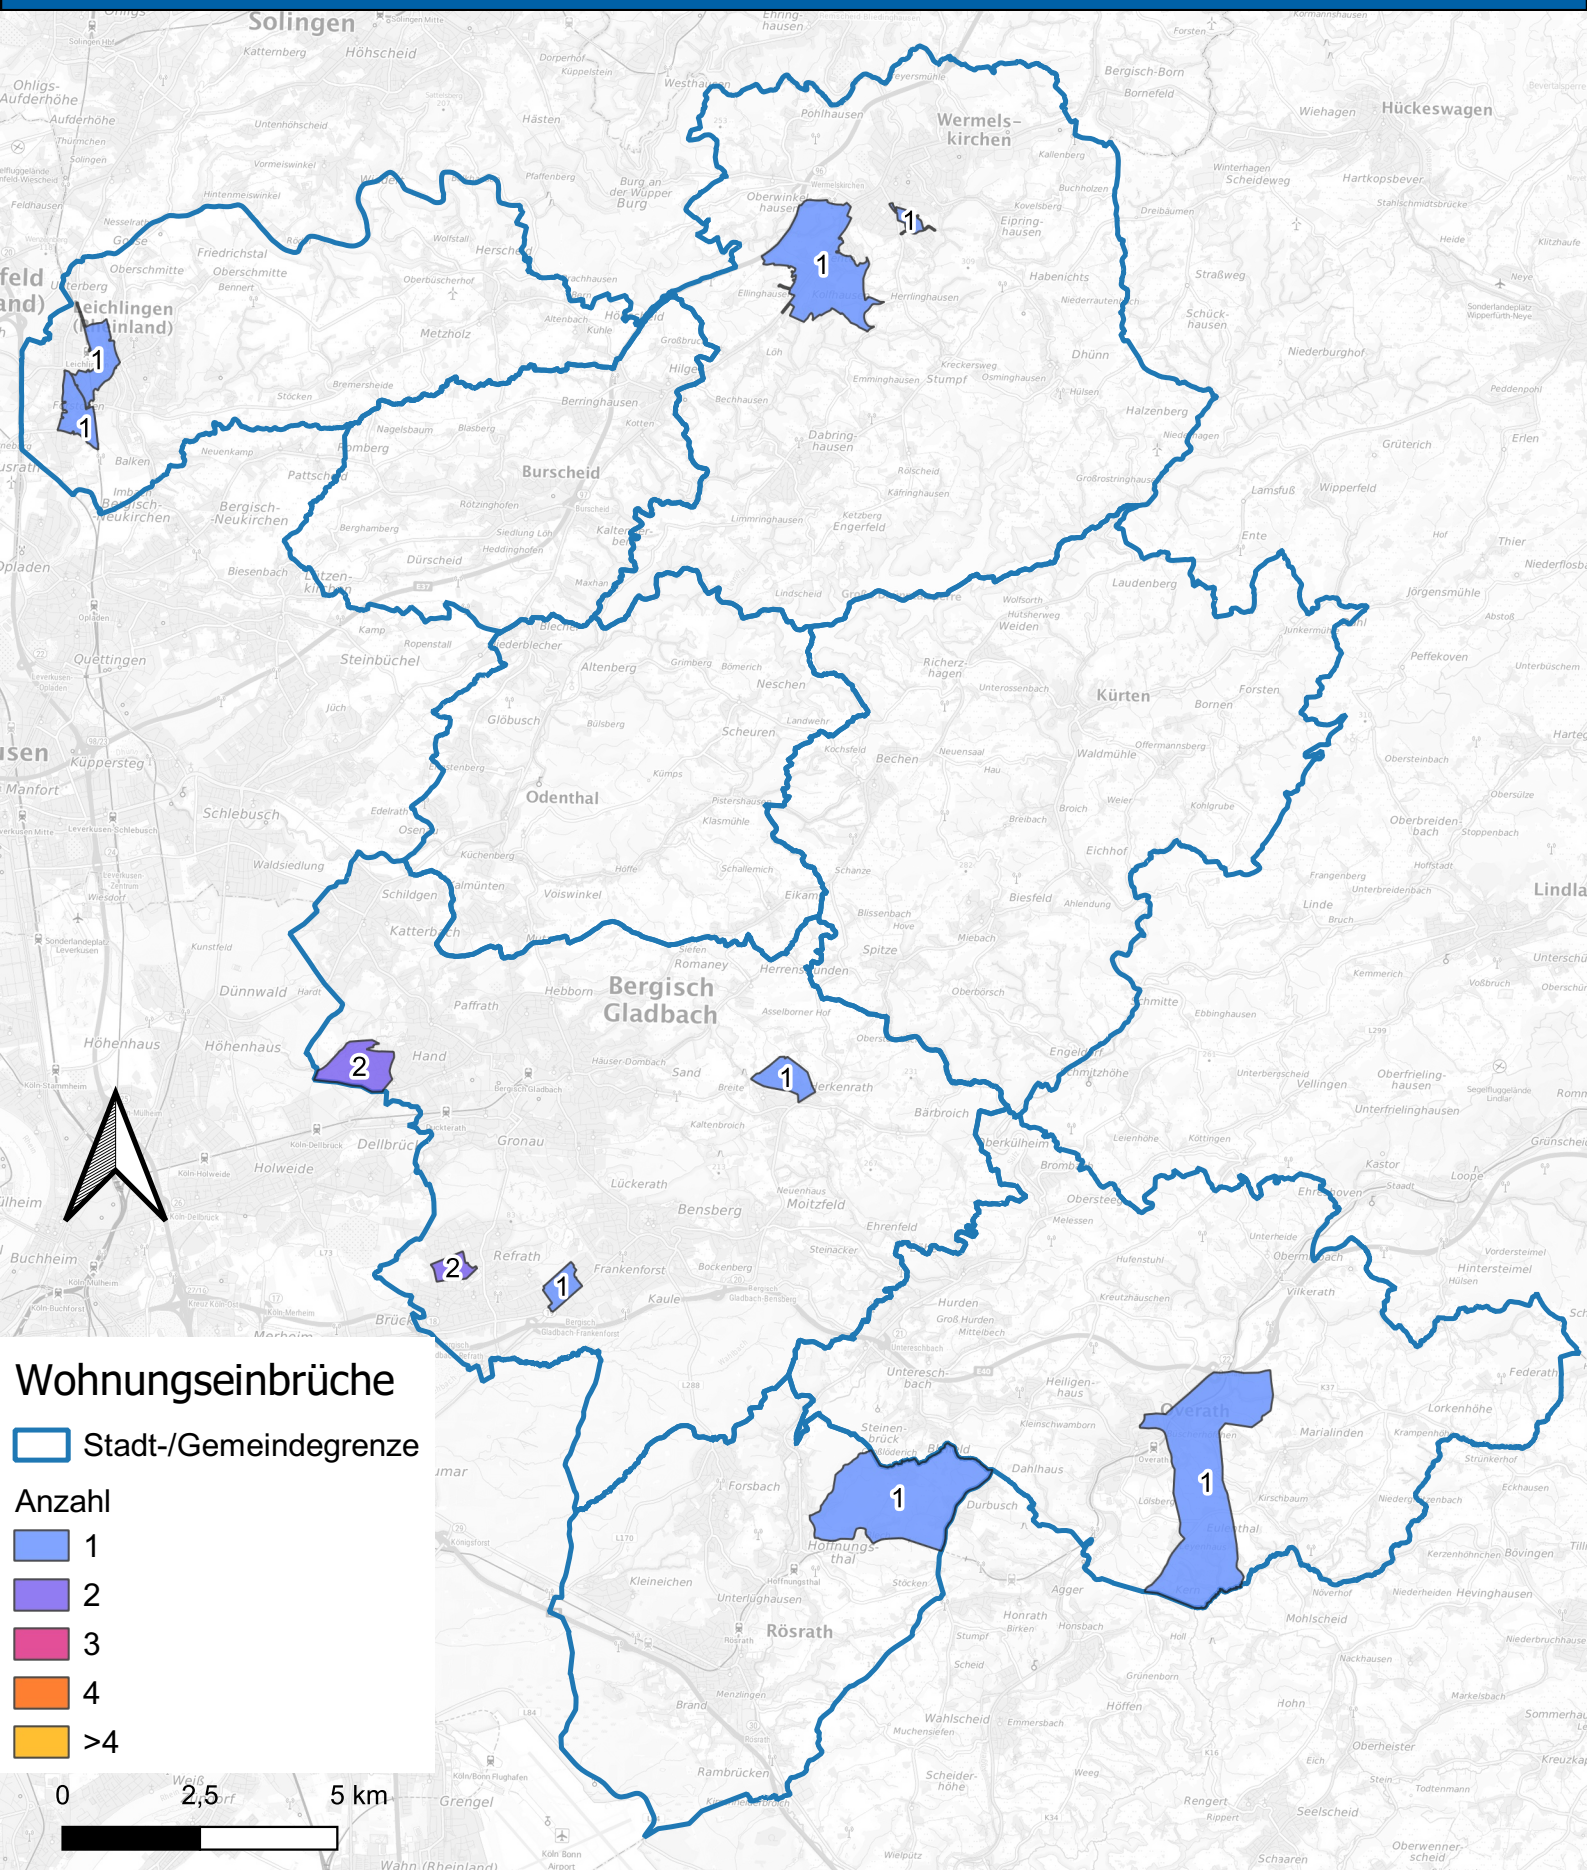

Wohnungseinbruchsradar für den Rheinisch-Bergischen Kreis vom 10.12.2024 bis 17.12.2024

Hintergrundkarte: © Bundesamt für Kartographie und Geodäsie (2024)

Informationen zu Präventionshinweisen und Beratungsstellen der Polizei NRW finden Sie hier ["https://polizei.nrw/artikel/riegel-vor-sicher-ist-sicherer"](https://polizei.nrw/artikel/riegel-vor-sicher-ist-sicherer)

POLIZEI
Nordrhein-Westfalen
Rheinisch-Bergischer Kreis